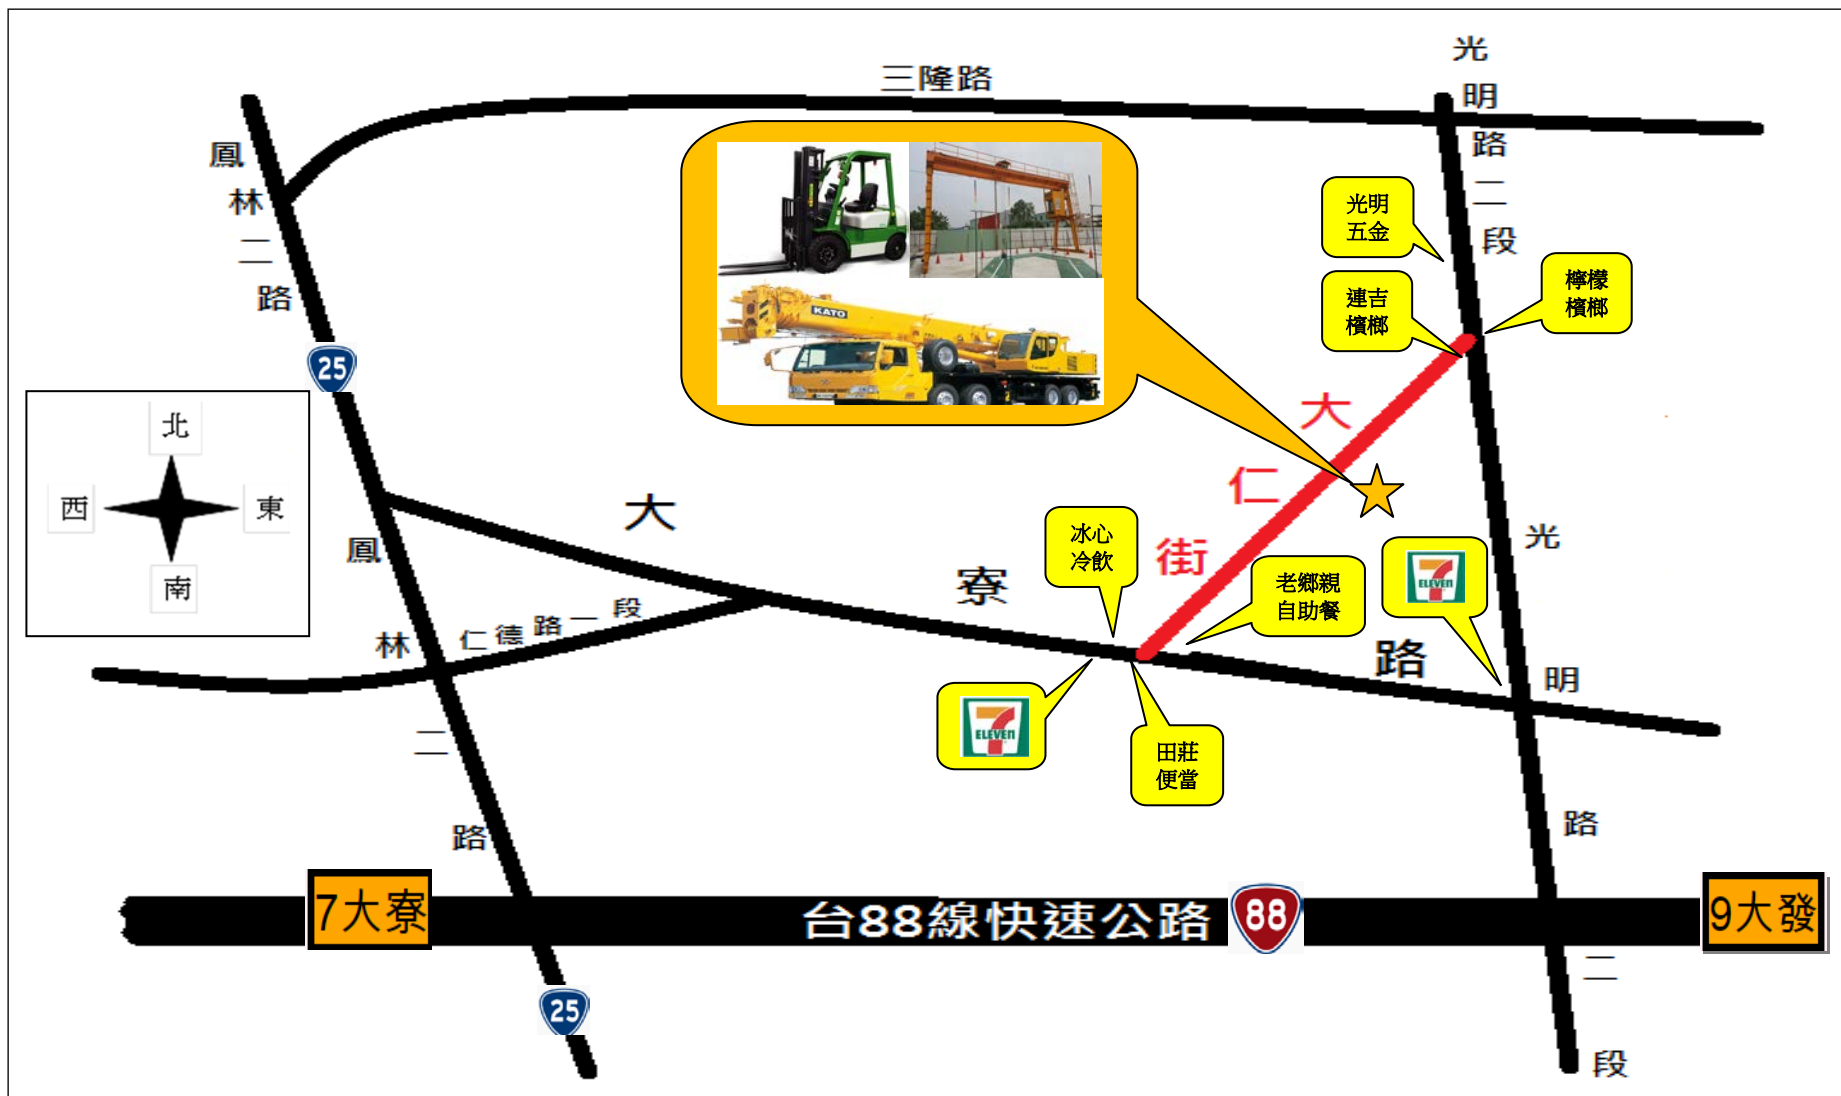

**本試務中心：**  
**〈高雄市前鎮區瑞隆路472號2F〉**

**市區方向:**一心路→瑞隆路→本試務中心

**鳳山方向:**瑞隆東路→瑞隆路→本試務中心

**中山高速公路:**中山高速公路→下瑞隆交流道→右轉瑞隆路直行約 5 分鐘車程  
→本試務中心

**搭乘公車:**搭乘 82、26 號公車至瑞隆站下車→本試務中心

**搭乘捷運:**搭乘捷運至三多站→轉搭 R18 接駁車至瑞隆站→本試務中心

- 停車資訊:**
- 1.中山高速公路→下瑞隆交流道→右轉瑞隆路直行約 3 分鐘車程  
→左手邊“瑞隆商場”停車場(瑞隆路 185 號 NOKIA 旁)
  2. 中山高速公路→下瑞隆交流道→右轉瑞隆路直行→公正路右  
轉→直行約 1 分鐘瑞豐國中兩側停車格
  - 3.旺來昌大賣場(前鎮區公正路 181 號)
  - 4.騎乘機車者請直接停放於本試務中心樓下空地

# 第一協會術科場地位置圖 地址：高雄市大寮區大仁街78號

路線：88快速道路往東，下7號大寮林園匝道，左轉接鳳林二路，500公尺右轉仁德路一段，500公尺右轉接大寮路，500公尺遇7-11左轉大仁街，300公尺到達。