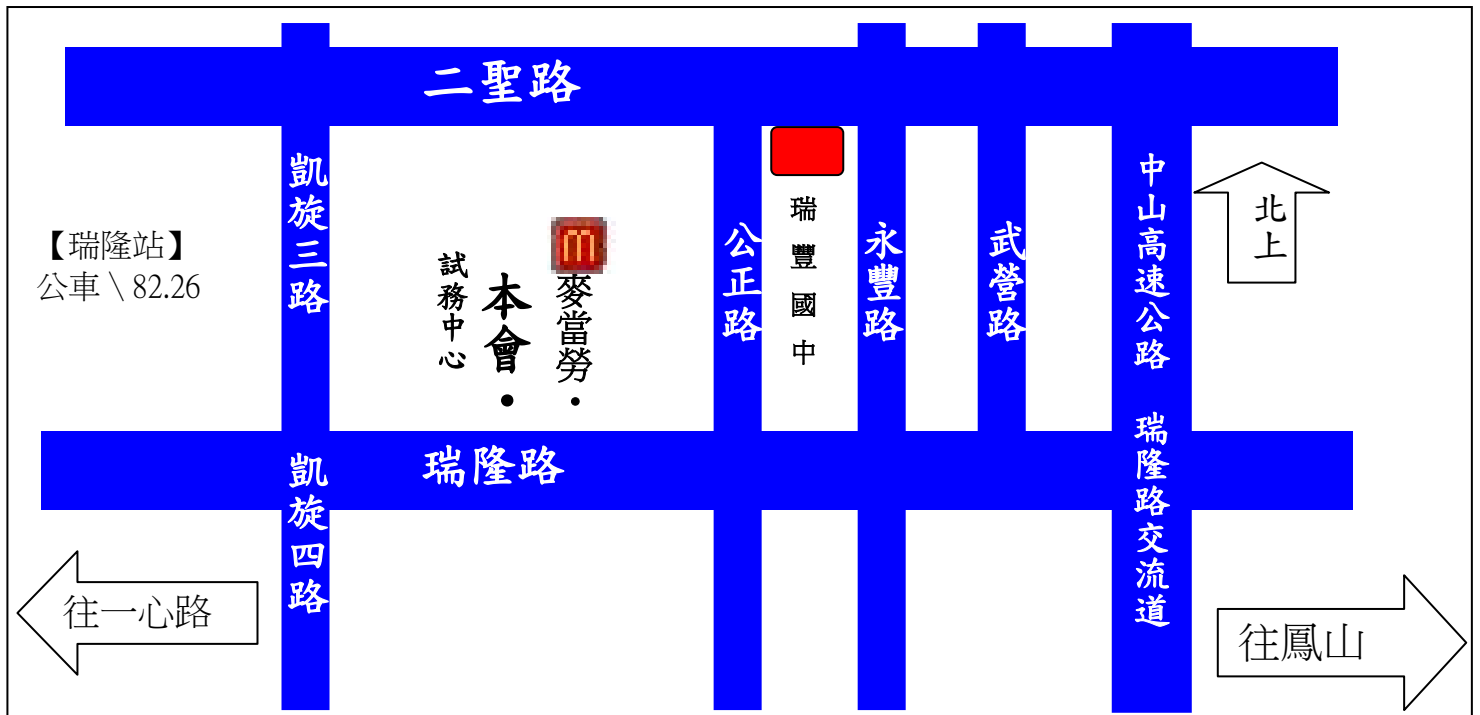

**本試務中心：**  
**〈高雄市前鎮區瑞隆路472號2F〉**

**市區方向:**一心路→瑞隆路→本試務中心

**鳳山方向:**瑞隆東路→瑞隆路→本試務中心

**中山高速公路:**中山高速公路→下瑞隆交流道→右轉瑞隆路直行約 5 分鐘車程  
→本試務中心

**搭乘公車:**搭乘 82、26 號公車至瑞隆站下車→本試務中心

**搭乘捷運:**搭乘捷運至三多站→轉搭 R18 接駁車至瑞隆站→本試務中心

- 停車資訊:**
- 1.中山高速公路→下瑞隆交流道→右轉瑞隆路直行約 3 分鐘車程  
→左手邊“瑞隆商場”停車場(瑞隆路 185 號 NOKIA 旁)
  2. 中山高速公路→下瑞隆交流道→右轉瑞隆路直行→公正路右  
轉→直行約 1 分鐘瑞豐國中兩側停車格
  - 3.旺來昌大賣場(前鎮區公正路 181 號)
  - 4.騎乘機車者請直接停放於本試務中心樓下空地

# 第一協會術科場地位置圖 地址：高雄市大寮區大仁街78號

路線：88快速道路往東，下7號大寮林園匝道，左轉接鳳林二路，500公尺右轉仁德路一段，500公尺右轉接大寮路，500公尺遇7-11左轉大仁街，300公尺到達。